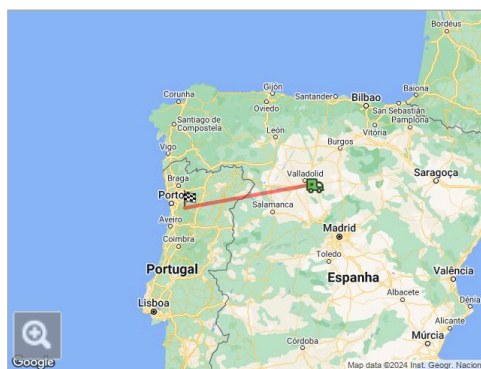

Resultados na Prova

Resumo da Campanha

Resultados do Concorrente

Resultados do Pombo

Âmbito: Porto -> Zona 6

Prova 664 - [Tudela de Duero](#)  (Meio-Fundo)

Data: 2024/05/26 07:45

Sócio: 33627 - Jose Augusto Rocha Goncalves

Colectividade: 431 - Rio Moinhos

Distância: 316398.7 m

Pombos Enviados: 25/2523

Class.	Anilha	Chegada	Tempo Vôo	Corr.	Média	Pontos
1º	2496471/22 POR	11:49:31	04:04:31		1293.976	937
2º	1477639/21 POR	11:49:32	04:04:32		1293.888	936
3º	1519983/21 POR	11:49:33	04:04:33		1293.800	935
4º	1432552/21 POR	11:49:36	04:04:36		1293.535	934
5º	1432639/21 POR	11:49:37	04:04:37		1293.447	933
8º	2332166/22 POR	11:52:44	04:07:44		1277.175	930
19º	1432672/21 POR	11:55:14	04:10:14		1264.415	919
20º	1432577/21 POR	11:55:28	04:10:28		1263.237	918
25º	2332877/22 POR	11:55:40	04:10:40		1262.229	913
28º	1477637/21 POR	11:56:05	04:11:05		1260.134	910
58º	1432630/21 POR	11:59:57	04:14:57		1241.023	880
84º	1432564/21 POR	12:01:08	04:16:08		1235.289	854
86º	1519982/21 POR	12:01:11	04:16:11		1235.048	852
88º	8119235/08 POR	12:01:12	04:16:12		1234.968	850
89º	1432621/21 POR	12:01:12	04:16:12		1234.968	849
90º	0223577/20 POR	12:01:12	04:16:12		1234.968	848
95º	2332179/22 POR	12:01:22	04:16:22		1234.165	843
172º	1432584/21 POR	12:04:02	04:19:02		1221.459	766
176º	2332631/22 POR	12:04:06	04:19:06		1221.145	762
184º	1432671/21 POR	12:04:15	04:19:15		1220.439	754
191º	1432626/21 POR	12:04:21	04:19:21		1219.968	747
269º	2496438/22 POR	12:06:26	04:21:26		1210.246	669
					Total:	1873